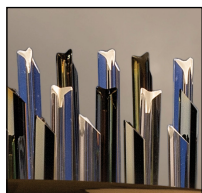

## Barva skl. trojhranu

00

28

křišťál

pokov