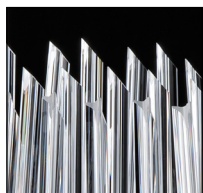

## Barva skl. trojhranu

00

28

křišťál

pokov