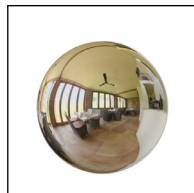

HARMONY

Název svítidla	HARMONY 1 pendant, perle + skl. trojhran	HARMONY 2 pendant, skl. trojhran	HARMONY 3 nástenka, perle + skl. trojhran	HARMONY 4 lampa, perle + skl. trojhran	HARMONY 5 lampa, skl. trojhran
Výška	200 mm	140 mm	180 mm	380 mm	380 mm
Šířka	500 mm	500 mm	550 mm	200 mm	200 mm
Hmotnost	8 kg	6 kg	4,2 kg	3,2 kg	3,2 kg
Počet a typ žárovek	8xLED G9/240 V	8xLED G9/240 V	5xLED G9/240 V	3xLED G9/240 V	3xLED G9/240 V

Příklad

HARMONY 2 / 8 / 28 G - Tu

název svítidla

počet žárovek

barva trojhranu

kovodíly

zavěšení

Barva skl. trojhranu

00

28

Kovodíly, povrch

G

N

nikl

Zavěšení

Tu

St