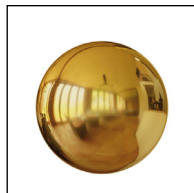

Kovodíly, povrch

G

N

zlato